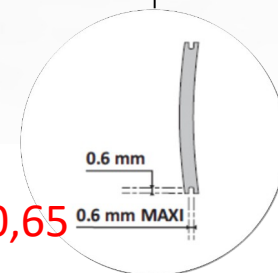

Dostupnost

červenec 2021

MINIMA

MINIMA EVO

Koncepce produktu

Očnice z nerez oceli
Stranice z beta-titania (u MM 7 zploštěný) / délka 148 mm
Očnice/nosník/sedýlka/stěžečky jsou z **jednoho kusu**

Nové černé koncovky s keramickými detaily
3 PVD (vakuově napřované) barvy : zlato, růžové zlato, černá

Plastový kloubek ve tvaru cívký

Tradiční vrtání

0.6 mm

0,65 0.6 mm MAXI

MINIMA

MINIMA EVO

Kolekce

MINIMA-EVO 1