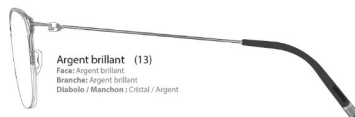

MINIMA

MINIMA EVO

Kolekce

MINIMA-EVO 1

OFFRE COMMERCIALE

Forme EN1

MINIMA